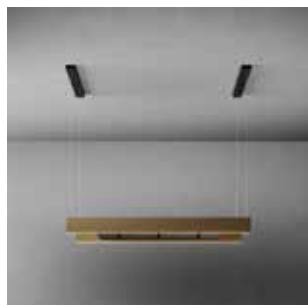

Light

Codice	Descrizione	Prezzo (€)
8034122364872	Light - Isola - 120 cm - Bronzo - 500 m3/h	2.459,00
8034122362878	Light - Isola - 120 cm - Nero - 500 m3/h	2.459,00
8034122364889	Light - Isola - 180 cm - Bronzo - 500 m3/h	2.622,00
8034122362885	Light - Isola - 180 cm - Nero - 500 m3/h	2.622,00
<i>Accessori</i>		
KACL.144	Kit funi regolabili fino a 340 cm	37,00
KACL.964	Filtro Carbon.Zeo	137,00